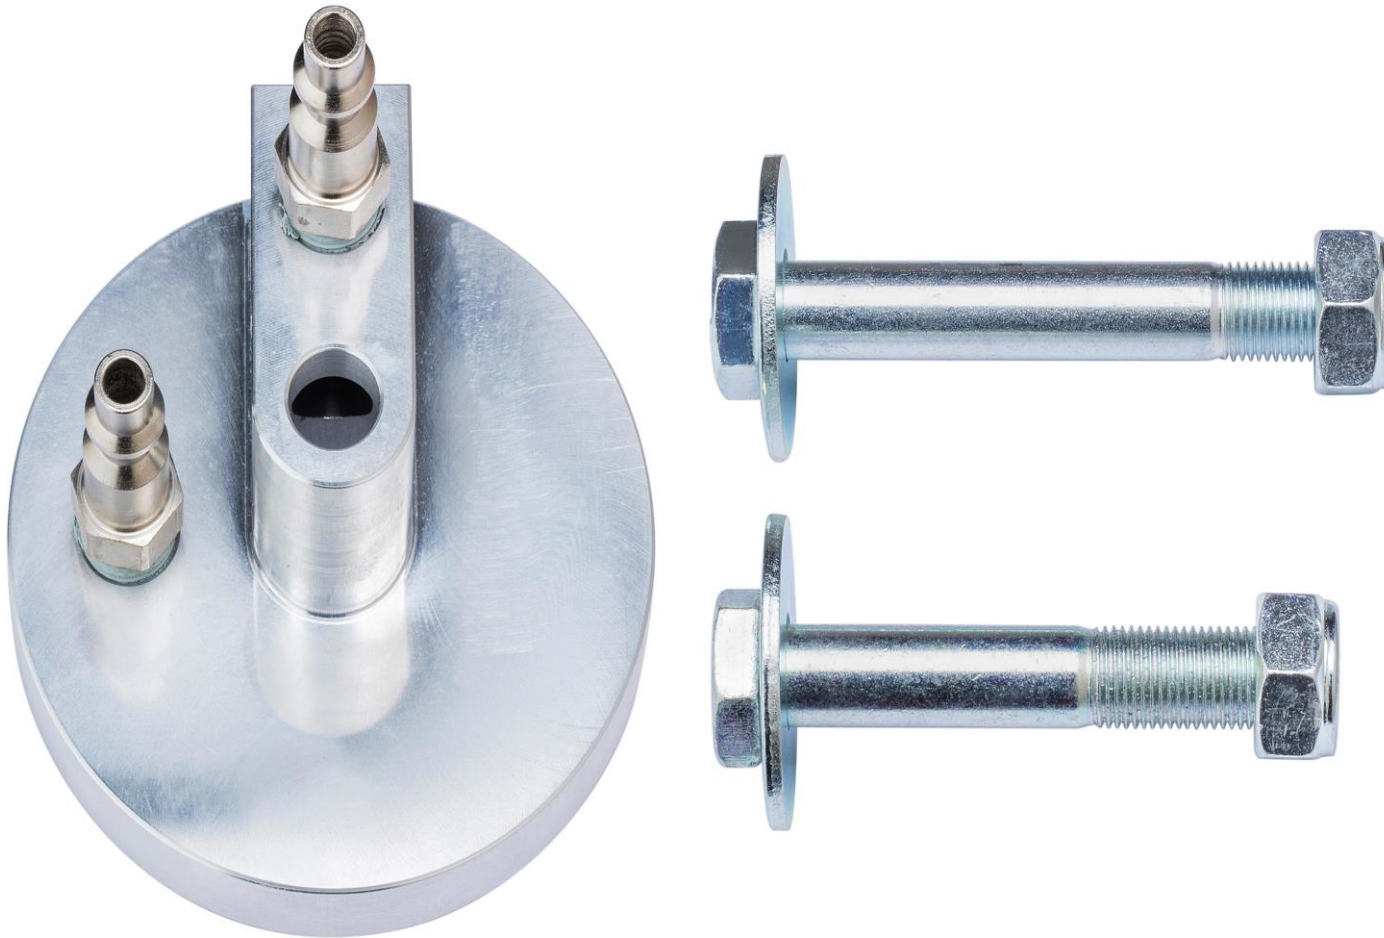

# Gear Tronic Adapter für Jatco/Aisin 29015

mobility market™

mobility market™